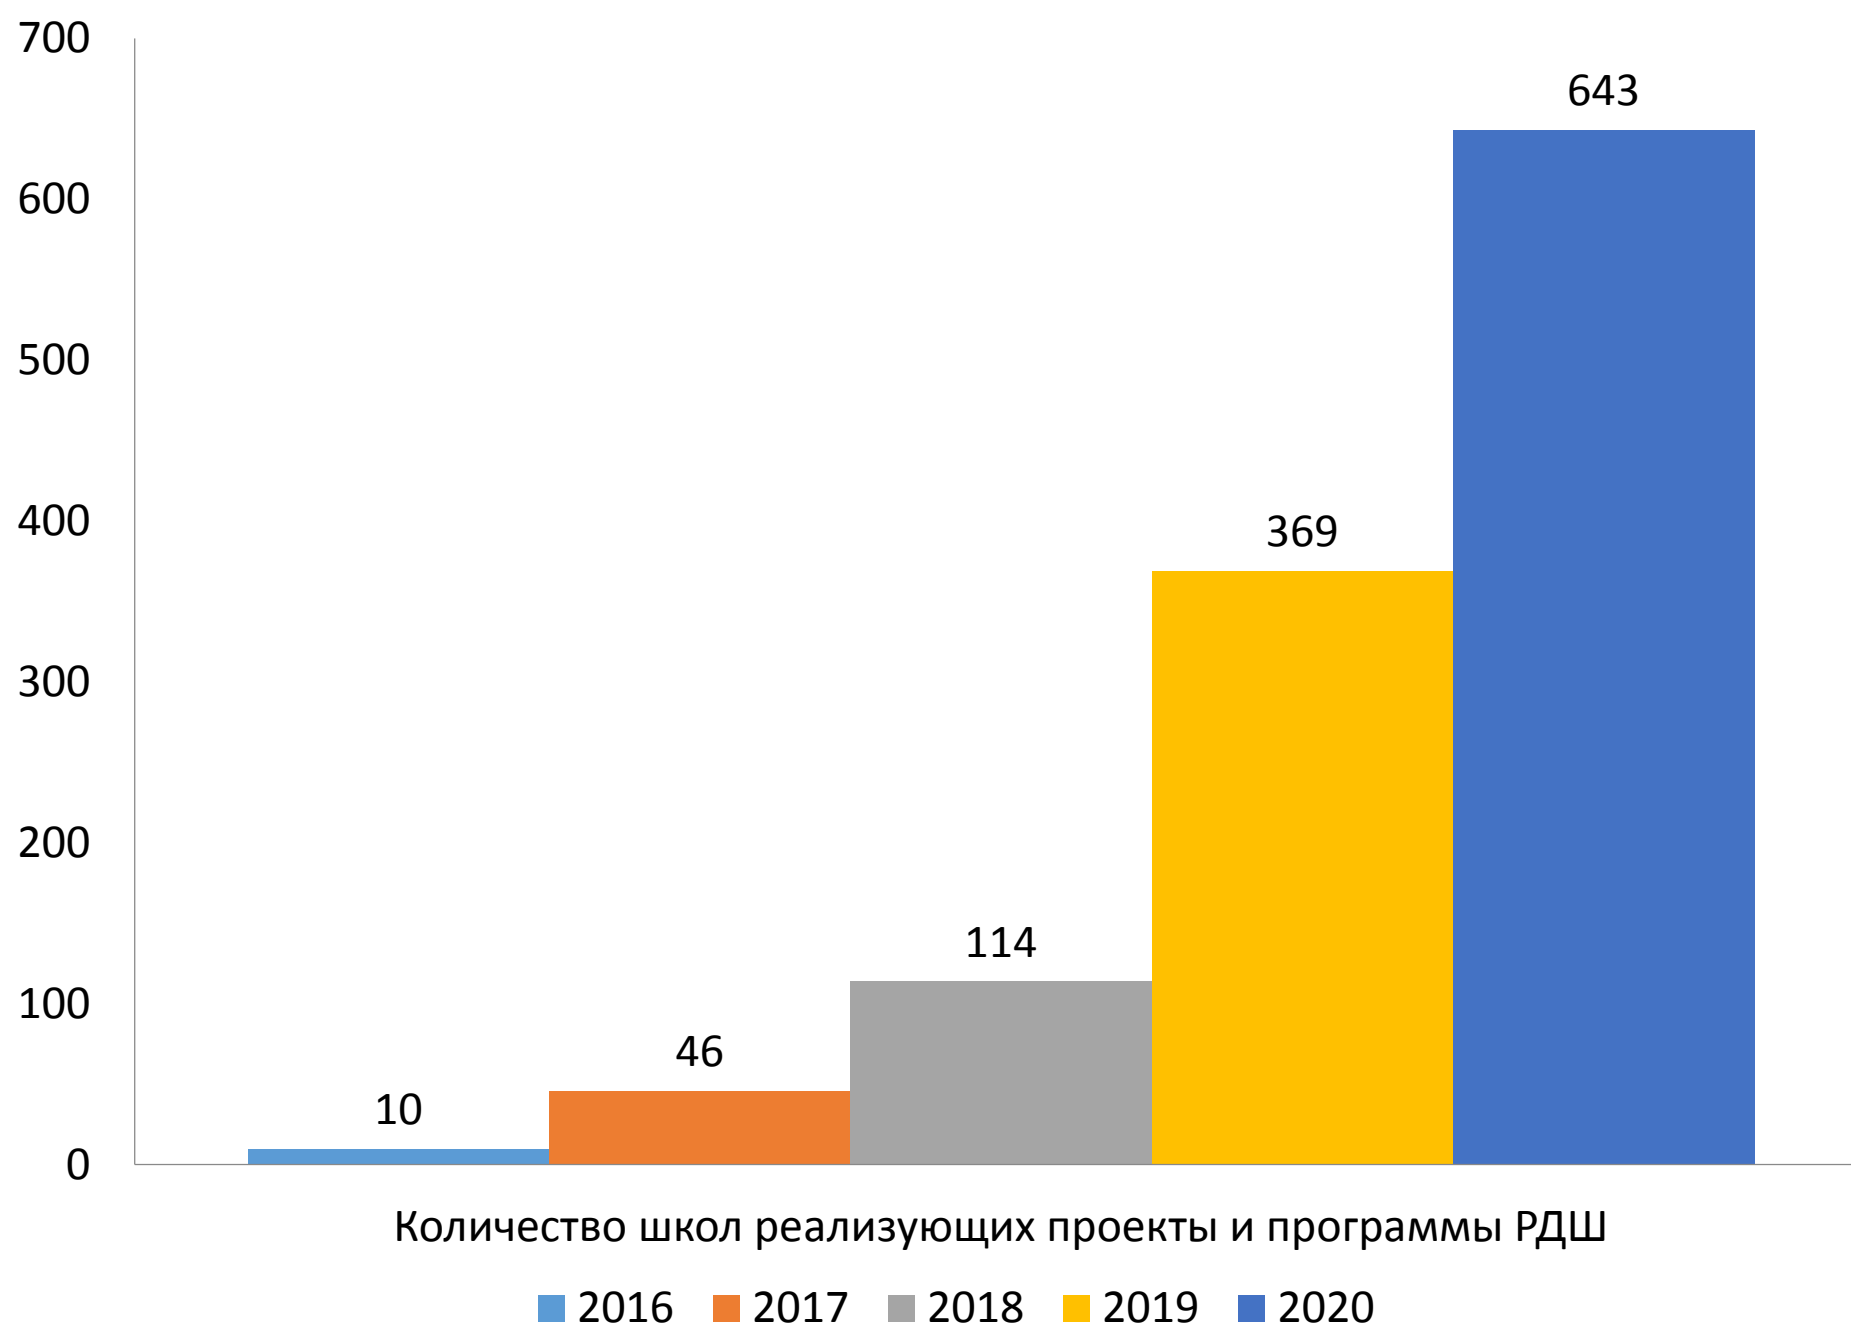

**Свердловское
региональное
отделение
Российского
движения
школьников**

Свердловская область

Свердловское региональное отделение РДШ создано 15 апреля 2016 года

Ресурсный центр

Региональный ресурсный центр реализации федеральных проектов патриотического воспитания создан в целях формирования условий реализации федерального проекта «Патриотическое воспитание граждан Российской Федерации» национального проекта «Образование» на территории Свердловской области, организации информационного и методического взаимодействия Министерства образования и молодежной политики Свердловской области с образовательными организациями и организациями молодежной политики, детскими и молодежными общественными объединениями, некоммерческими организациями региона.

Ресурсный центр создан на основании протокола заседания Координационного совета по патриотическому воспитанию граждан в Свердловской области 24 сентября 2019 года (от 21.10.2019 №104).

Взаимодействие с органами исполнительной власти