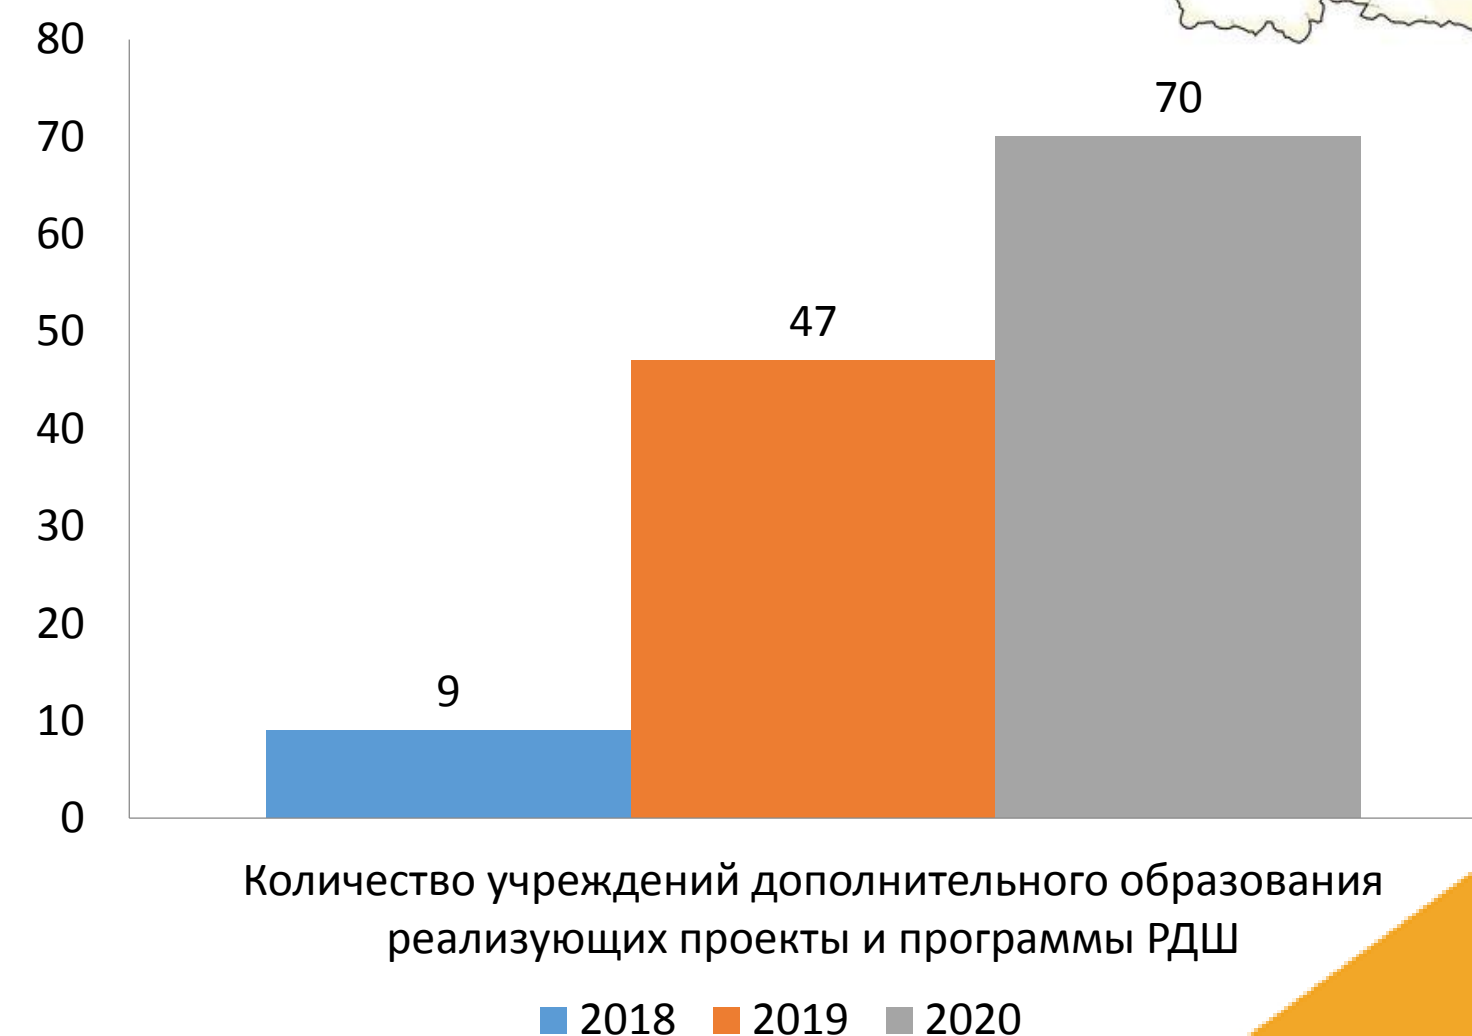

**Свердловское
региональное
отделение
Российского
движения
школьников**

Свердловская область

Свердловское региональное отделение РДШ создано 15 апреля 2016 года

Ресурсный центр

Региональный ресурсный центр реализации федеральных проектов патриотического воспитания создан в целях формирования условий реализации федерального проекта «Патриотическое воспитание граждан Российской Федерации» национального проекта «Образование» на территории Свердловской области, организации информационного и методического взаимодействия Министерства образования и молодежной политики Свердловской области с образовательными организациями и организациями молодежной политики, детскими и молодежными общественными объединениями, некоммерческими организациями региона.

Ресурсный центр создан на основании протокола заседания Координационного совета по патриотическому воспитанию граждан в Свердловской области 24 сентября 2019 года (от 21.10.2019 №104).

Взаимодействие с органами исполнительной власти